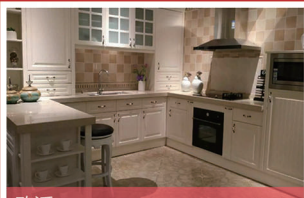

多喜爱 上下床 (DA123-135)
原价:17448元 **¥7851**

圣华
水曲柳样品全场5折

意风 床+床垫+床头柜
原价:8139元 **¥3888**

强力 衣柜
原价:4705元 **¥2823**

绿芝岛 卧室四件套
原价:9551元 **¥3680**

欧派 橱柜
原价:31795元 **¥18888**

箭牌卫浴 AB1176马桶
原价:2520元 **¥998**

3D木门 实木复合室内门
原价:3288元 **¥1198**