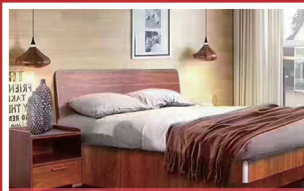

耐特利尔 卧室四件套  
原价:8688元 **¥4816**

黑马 卧室四件套  
原价:10767元 **¥6888**

非同 库里沙发  
2900\*1800  
原价:19180元 **¥9980**

天坛 沙发三件套  
原价:60399元 **¥39266**

多喜爱 上下床 (DA123-135)  
原价:17448元 **¥7851**

圣华  
水曲柳样品全场5折

意风 床+床垫+床头柜  
原价:8139元 **¥3888**