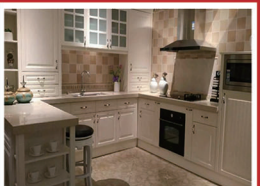

圣华
水曲柳样品全场5折

意风 床+床垫+床头柜
原价:8139元 **¥3888**

强力 衣柜
原价:4705元 **¥2823**

绿芝岛 卧室四件套
原价:9551元 **¥3680**

欧派 橱柜
原价:31795元 **¥18888**

箭牌卫浴 AB1176马桶
原价:2520元 **¥998**

3D木门 实木复合室内门
原价:3288元 **¥1198**

盛唐汉韵榻榻米 榻榻米垫子
原价:598元 **¥280**