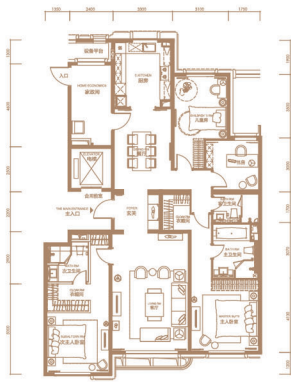

3.7万m²法式风情商街，一站式吃喝玩乐购

孔雀城大湖打造全新商业业态组合，约3.7万m²法式风情商街，集购物、休闲、酒店、SOHO为一体，是固安高端的商业配套和休闲活动中心。项目采用法式美学建筑，布局兼具自然与艺术的法式园林；户型精装交付，采用进口德系品牌、六大人居系统、呵护美好生活。

精品户型鉴赏

臻席将罄 清盘在即

E / 建筑面积：约185m² / 四室两厅三卫 / FUTURE CITY1

F / 建筑面积：约192m² / 四室两厅三卫 / FUTURE CITY1