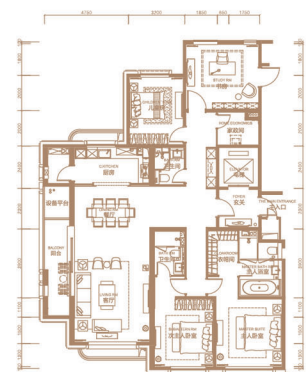

3.7万m²法式风情商街，一站式吃喝玩乐购

孔雀城大湖打造全新商业业态组合，约3.7万m²法式风情商街，集购物、休闲、酒店、SOHO为一体，是固安高端的商业配套和休闲活动中心。项目采用法式美学建筑，布局兼具自然与艺术的法式园林；户型精装交付，采用进口德系品牌、六大人居系统、呵护美好生活。

精品户型鉴赏

臻席将罄 清盘在即

E / 建筑面积：约185m² / 四室两厅三卫 / FUTURE CITY1

F / 建筑面积：约192m² / 四室两厅三卫 / FUTURE CITY1