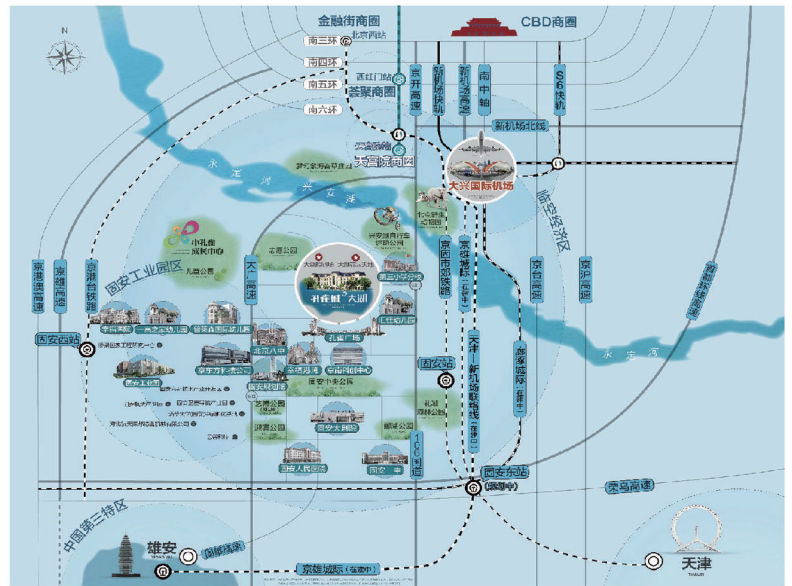

【孔雀城大湖在固安】

ENJOY YOUR DREAM LIFE WITH THE LAKESHORE OF VILLA

南观湖北邻河 俯瞰新机场

孔雀城大湖择址距天安门正南50公里的固安，地处京津冀三角核心地带，与北京仅一河之隔，距世界第二大机场——北京大兴国际机场10公里。伴随新机场2019年开通运营，固安将凭借新机场及北京区域优势形成世界级临空经济发展核心区，见证都会豪宅区的发力与崛起。

合成效果图

8高8轨，一站北京，一刻机场，一步自贸区

北京大兴国际机场与固安直线距离十公里，京雄城际铁路通车后，伴随着大兴机场通航倒计时，固安的“一站北京，一刻机场，一步自贸区”时代再度向前迈进一大步！

独享13万m²浩瀚湖景，匠筑湖居生活本源

孔雀城大湖规划“一湖、一岛、一环、一街、九大主题生活区”，打造生态优美的国际湖居生活。孔雀城大湖北临1277亩兴安湖，占据以华盛顿伯克湖公园度假地为蓝本设计的13万m²浩瀚湖景，在这片一城仰止的奢居版图上，其所带来的诗意生活，注定难以超越。

3.7万m²法式风情商街，一站式吃喝玩乐购

孔雀城大湖打造全新商业业态组合，约3.7万m²法式风情商街，集购物、休闲、酒店、SOHO为一体，是固安高端的商业配套和休闲活动中心。项目采用法式美学建筑，布局兼具自然与艺术的法式园林；户型精装交付，采用进口德系品牌、六大人居系统、呵护美好生活。

精品户型鉴赏

臻席将罄 清盘在即

E / 建筑面积：约185m² / 四室两厅三卫 / FUTURE CITY1

F / 建筑面积：约192m² / 四室两厅三卫 / FUTURE CITY1

PEACOCK City 京雄新航城 六个孔雀城 都市圈美好生活代表作